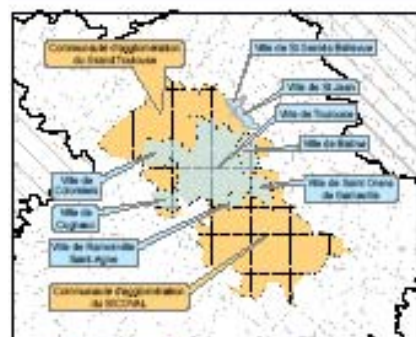

consécration du développement durable : RIO

Une idée qui fait officiellement son chemin

Monde

Agenda 21 : Déroulement / méthode

L'Agenda 21 : démarche volontaire en référence à Rio

⇒ Un processus, un programme d'actions

Les Agendas 21 en Midi-Pyrénées

Agenda 21 : Un cadre de référence national

Pourquoi ? :

- 1- L'accès pour tous aux services essentiels
- 2- La cohésion sociale et la solidarité
- 3- La lutte contre le changement climatique
- 4- La préservation de la biodiversité
- 5- Un développement suivant des modes de production et de consommation responsable