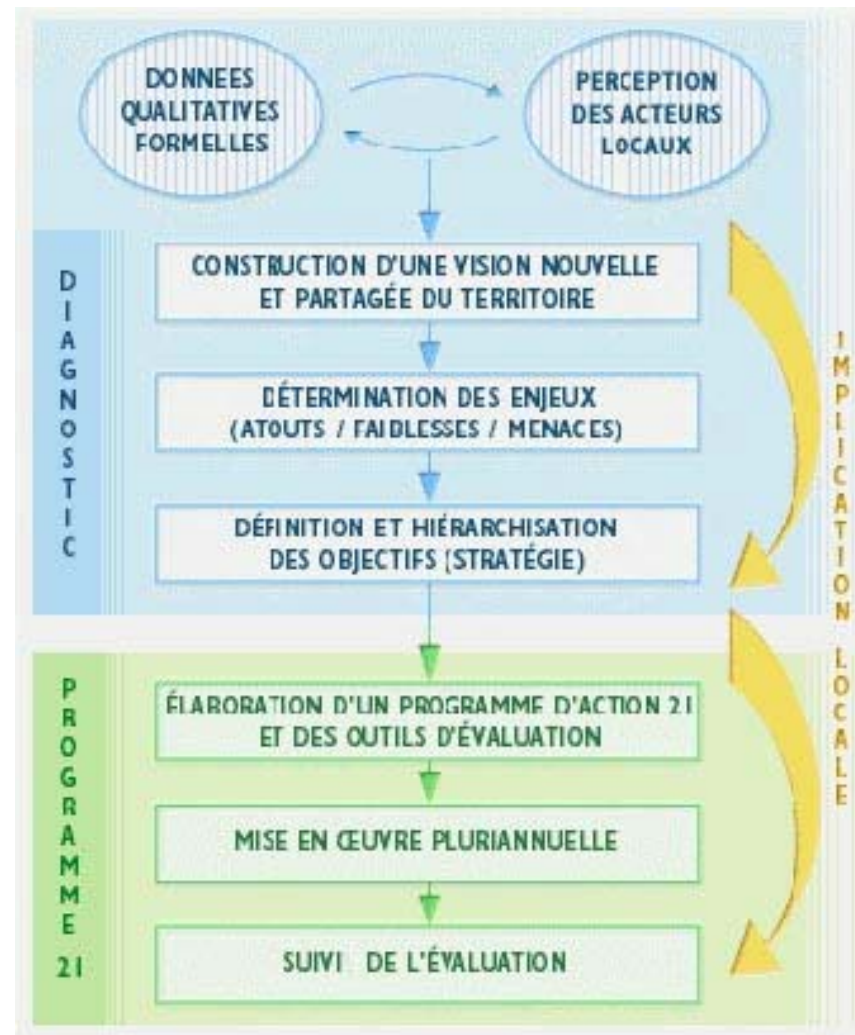

Développement durable, Du concept à l'action

Martine MATHOREL

*Responsable énergie
Agenda 21 locaux*

Définition du développement durable

Monde

1987

Rapport Brundtland.

⇒ Sustainable Development.

«le développement durable est le développement qui satisfait les besoins de la génération actuelle, à commencer par les plus démunis, sans priver les générations futures de la possibilité de satisfaire leurs propres besoins»

consécration du développement durable : RIO

Une idée qui fait officiellement son chemin

Monde

Agenda 21 : Déroulement / méthode

L'Agenda 21 : démarche volontaire en référence à Rio

⇒ Un processus, un programme d'actions

Les Agendas 21 en Midi-Pyrénées

Agenda 21 : Un cadre de référence national

Pourquoi ? :

- 1- L'accès pour tous aux services essentiels
- 2- La cohésion sociale et la solidarité
- 3- La lutte contre le changement climatique
- 4- La préservation de la biodiversité
- 5- Un développement suivant des modes de production et de consommation responsable