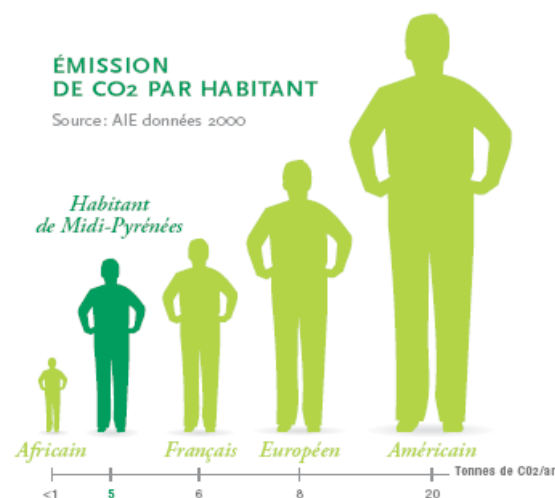

Comment ? :

- 1- La participation,
- 2- La transversalité,
- 3- Une stratégie d'amélioration,
- 4- Une organisation du pilotage,
- 5- Une évaluation continue