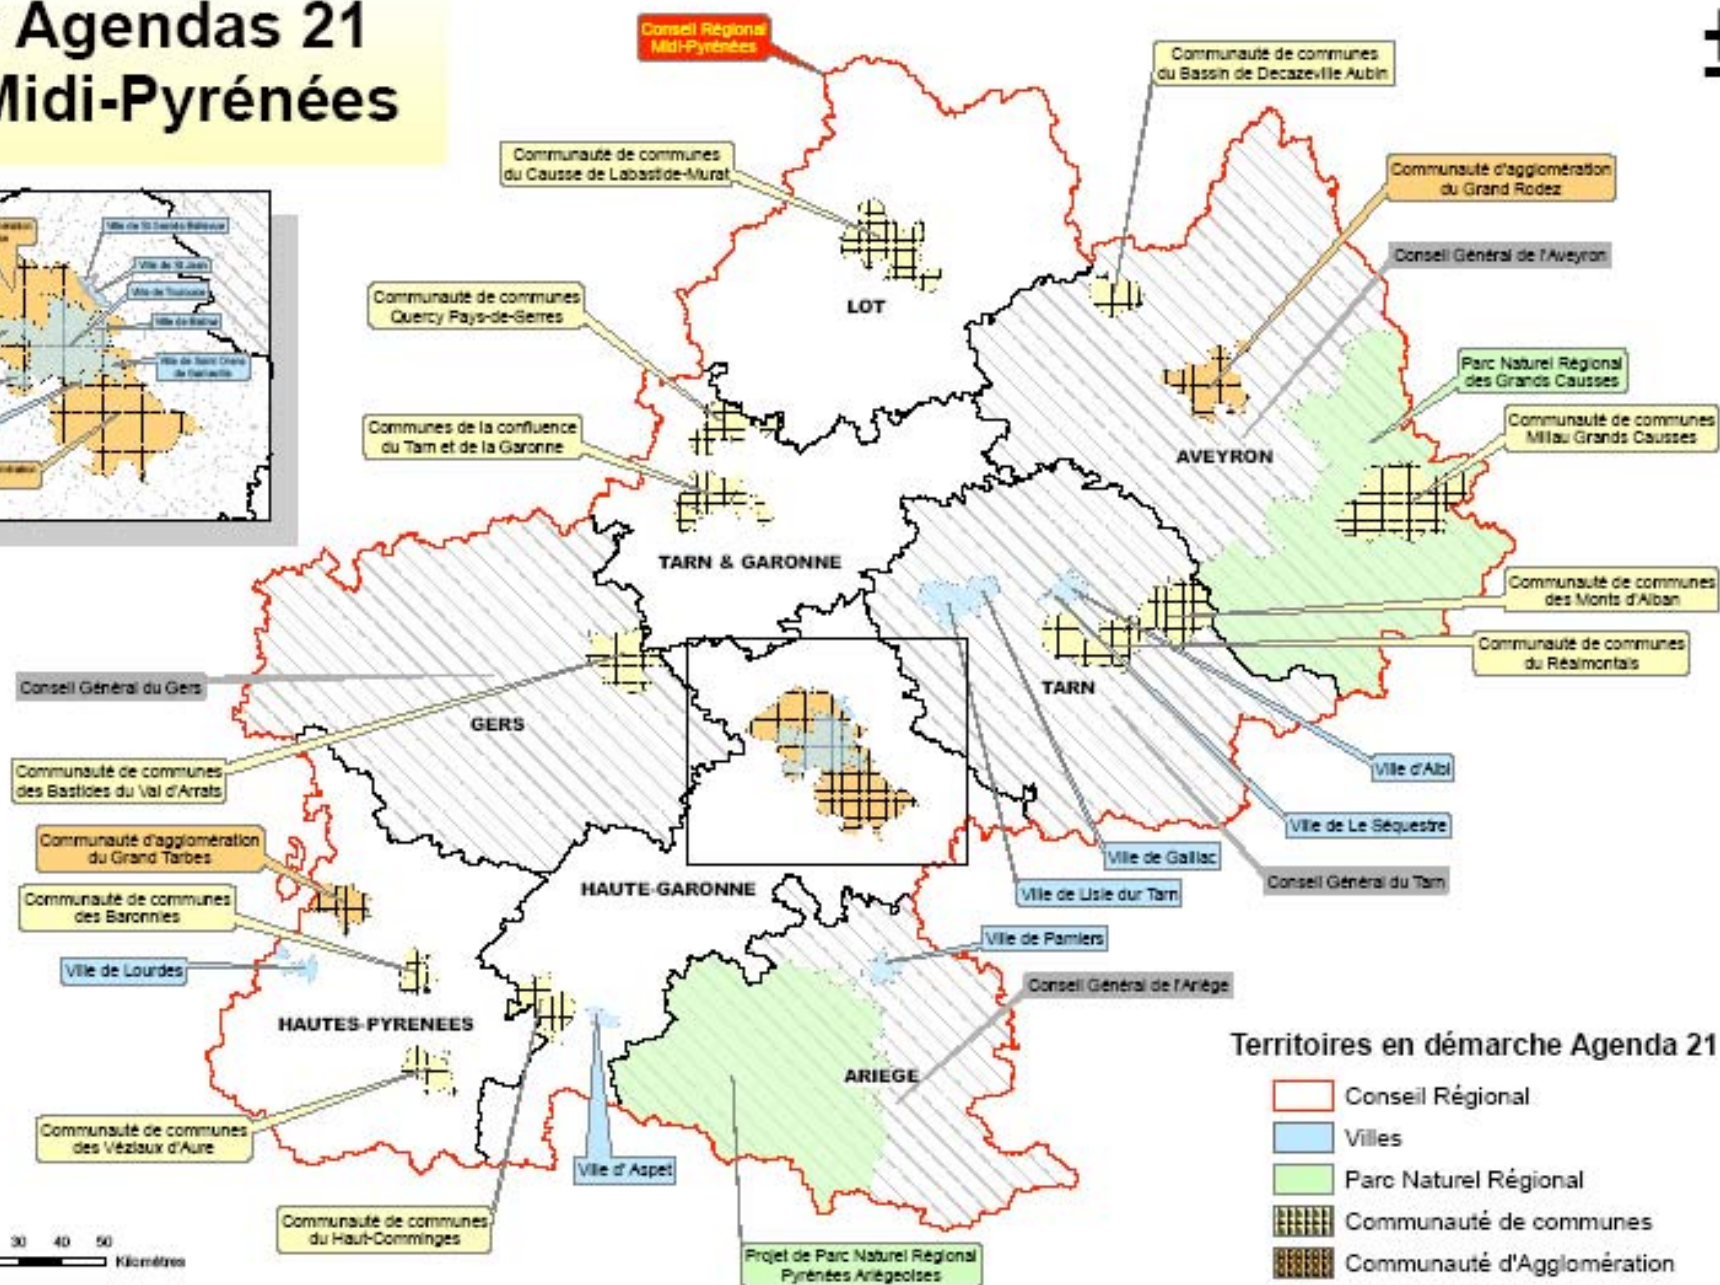

«le développement durable est le développement qui satisfait les besoins de la génération actuelle, à commencer par les plus démunis, sans priver les générations futures de la possibilité de satisfaire leurs propres besoins»

consécration du développement durable : RIO

Une idée qui fait officiellement son chemin

Monde

Agenda 21 : Déroulement / méthode

L'Agenda 21 : démarche volontaire en référence à Rio

⇒ Un processus, un programme d'actions

Les Agendas 21 en Midi-Pyrénées

Agenda 21 : Un cadre de référence national

Pourquoi ? :

- 1- L'accès pour tous aux services essentiels
- 2- La cohésion sociale et la solidarité
- 3- La lutte contre le changement climatique
- 4- La préservation de la biodiversité
- 5- Un développement suivant des modes de production et de consommation responsable