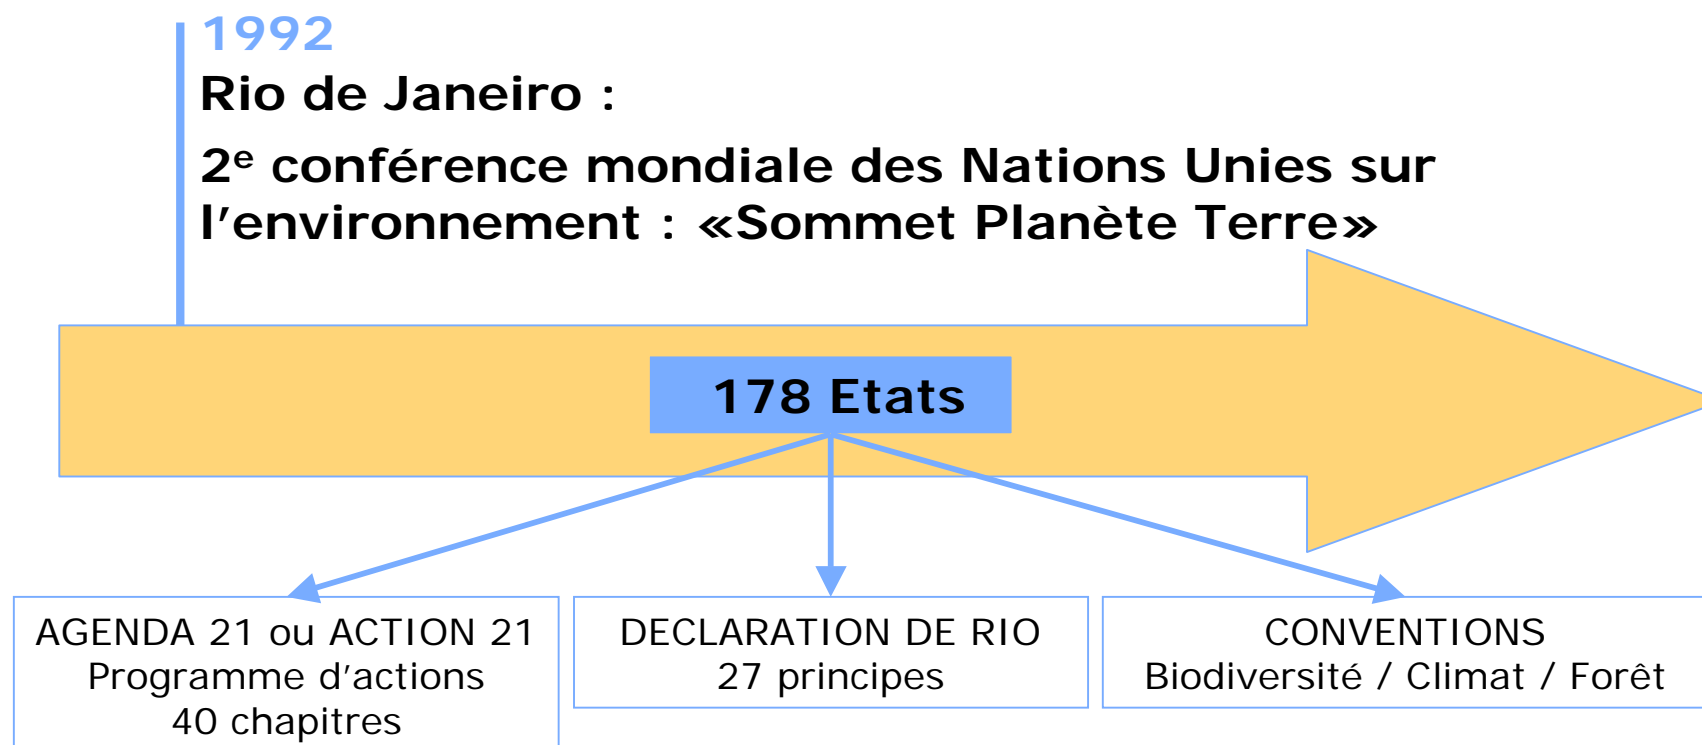

Développement durable, Du concept à l'action

Martine MATHOREL

*Responsable énergie
Agenda 21 locaux*

Définition du développement durable

Monde

1987

Rapport Brundtland.

⇒ Sustainable Development.

«le développement durable est le développement qui satisfait les besoins de la génération actuelle, à commencer par les plus démunis, sans priver les générations futures de la possibilité de satisfaire leurs propres besoins»

consécration du développement durable : RIO

Une idée qui fait officiellement son chemin

Monde

Agenda 21 : Déroulement / méthode

L'Agenda 21 : démarche volontaire en référence à Rio

⇒ Un processus, un programme d'actions